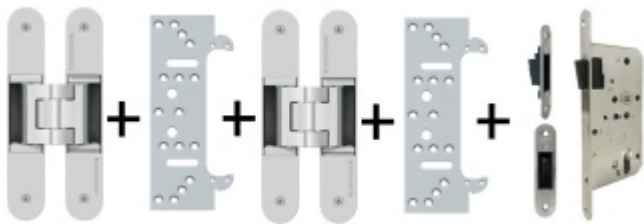

Produktový list

platný k 22. 4. 2026

luxusnikovani.cz
DELIVERED BY EFB

Tectus 340 3D F1 - sada pantů + plechů 340 FZ pro obložkovou zárubeň a magnetického zámku EFB WC uzamykání, čtyřhran 6 mm

SIMONSWERK

ID produktu: 18922

*Pro velkoobchodní zákazníky je tato sada za speciální cenu, která se zobrazí pouze **registrovaným** a přihlášeným uživatelům.*

Sada obsahuje 2x pant Tectus 340 3D + 2x upevnění Tectus 340 FZ + 1x Magnetický zámek EFB.

Pro správné objednání je potřeba vybrat typ magnetického zámku v sadě.

V případě objednání sady WC zámku se čtyřhranem 8 mm, bude rozteč zámku 78 mm!

Technické detaily a popis k jednotlivým produktům v sadě naleznete zde:

[Dveřní panty Tectus 340 3D](#)

[Upevňovací deska pro obložkové zárubně Tectus 340 3D](#)

[Magnetické zámky EFB](#)

Vaše cena bez DPH

86,33 €

Vaše cena s DPH

104,46 €

Zobrazit produkt