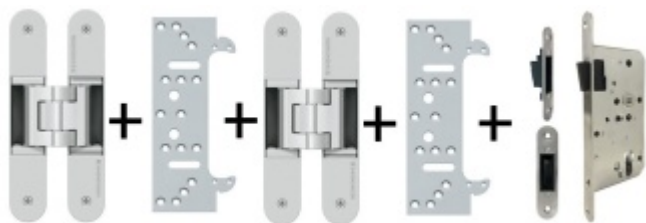

Produktový list

platný k 7. 6. 2026

luxusnikovani.cz
DELIVERED BY EFB

Tectus 340 3D F1 - sada pantů + plechů 340 FZ pro obložkovou zárubeň a magnetického zámku EFB WC uzamykání, čtyřhran 6 mm

SIMONSWERK

ID produktu: 18922

*Pro velkoobchodní zákazníky je tato sada za speciální cenu, která se zobrazí pouze **registrovaným** a přihlášeným uživatelům.*

Sada obsahuje 2x pant Tectus 340 3D + 2x upevnění Tectus 340 FZ + 1x Magnetický zámek EFB.

Pro správné objednání je potřeba vybrat typ magnetického zámku v sadě.

V případě objednání sady WC zámku se čtyřhranem 8 mm, bude rozteč zámku 78 mm!

Technické detaily a popis k jednotlivým produktům v sadě naleznete zde:

[Dveřní panty Tectus 340 3D](#)

[Upevňovací deska pro obložkové zárubně Tectus 340 3D](#)

[Magnetické zámky EFB](#)

Vaše cena bez DPH

86,33 €

Vaše cena s DPH

104,46 €

Zobrazit produkt