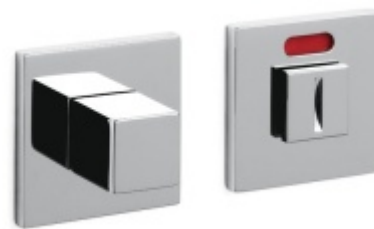

OLIVARI Living nízká rozeta Chrom leštěný, Cylindrická vložka

OLIVARI 

ID produktu: 18983

Design: Dominique Perrault

Pár klik na dveře včetně rozet pod kliku a pro klíč.

Materiál: masivní mosaz s povrchovými úpravami

PŘÍSLUŠENSTVÍ

**Olivari CUBO WC uzamykání
nízká rozeta**

OLIVARI

OD OD 1 643 Kč

Termín bude prověřen u dodavatele

**Olivari CUBO S WC
uzamykání**

OLIVARI

OD OD 747 Kč