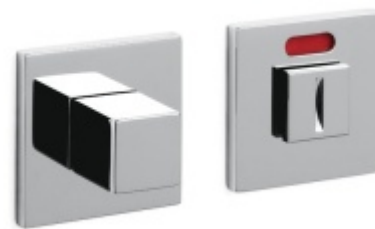

## OLIVARI Living nízká rozeta Chrom leštěný, Cylindrická vložka

**OLIVARI** 

ID produktu: 18983

**Design: Dominique Perrault**

Pár klik na dveře včetně rozet pod kliku a pro klíč.

Materiál: masivní mosaz s povrchovými úpravami

## PŘÍSLUŠENSTVÍ

**Olivari CUBO WC uzamykání  
nízká rozeta**

OLIVARI

---

**OD OD 67,06 €**

Termín bude prověřen u dodavatele

**Olivari CUBO S WC  
uzamykání**

OLIVARI

---

**OD OD 30,49 €**

Termín bude prověřen u dodavatele

**Olivari CUBO WC uzamykání  
s ukazatelem nízká rozeta**

OLIVARI

---

**OD OD 67,06 €**

Termín bude prověřen u dodavatele