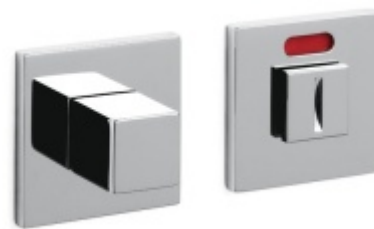

OLIVARI Living nízká rozeta Chrom leštěný, Obyčejný klíč

OLIVARI 

ID produktu: 18984

Design: Dominique Perrault

Pár klik na dveře včetně rozet pod kliku a pro klíč.

Materiál: masivní mosaz s povrchovými úpravami

PŘÍSLUŠENSTVÍ

**Olivari CUBO WC uzamykání
nízká rozeta**

OLIVARI

OD OD 1 643 Kč

Termín bude prověřen u dodavatele

**Olivari CUBO S WC
uzamykání**

OLIVARI

OD OD 747 Kč