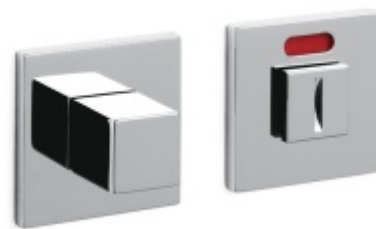

OLIVARI Living nízká rozeta Chrom leštěný, Obyčejný klíč

OLIVARI 

ID produktu: 18984

Design: Dominique Perrault

Pár klik na dveře včetně rozet pod kliku a pro klíč.

Materiál: masivní mosaz s povrchovými úpravami

PŘÍSLUŠENSTVÍ

**Olivari CUBO WC uzamykání
nízká rozeta**

OLIVARI

OD OD 67,06 €

Termín bude prověřen u dodavatele

**Olivari CUBO S WC
uzamykání**

OLIVARI

OD OD 30,49 €