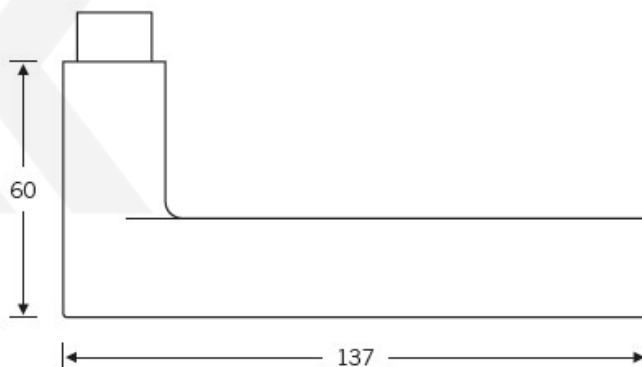

Kování FSB 12 1021 ASL Nerez kartáčovaná, klika / klika, WC uzamykání, čtyřhran 6 mm

FSB

ID produktu: 190

První zmínka o tomto modelu kliky se objevila již v roce 1930 v katalogu číslo 6 vydávaném společností S.A.Loevy, která se zabývala prodejem a výrobou bronzového stavebního kování. Po tuto společnost navrhovali výrobky slavní umělci jako Rachlis, Grenader, Behrens, Wagenfeld a Paul. Autorem původní předlohy pro výrobu tak může být některý z těchto autorů. Dostupné materiály jsou hliník a nerez.