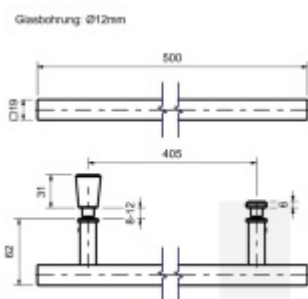

Produktový list

platný k 12. 4. 2026

luxusnikovani.cz
DELIVERED BY EFB

Madlo pro skleněné dveře Square, nerez

Madlo pro skleněné dveře sprchového koutu

Masivní nerez v povrchové úpravě

Rozměr 19 x 19 mm

Délka 506 mm

Tloušťka skla 8-12 mm

Nerez kartáčovaná

[Madlo pro skleněné dveře Square, nerez
Nerez kartáčovaná](#)

DETAIL

5 pracovních dní **1 378 Kč bez DPH**
1 667,38 Kč s DPH

Nerez leštěná

[Madlo pro skleněné dveře Square, nerez
Nerez leštěná](#)