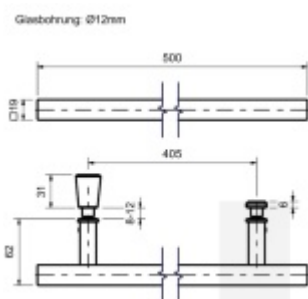

Produktový list

platný k 27. 5. 2026

luxusnikovani.cz
DELIVERED BY EFB

Madlo pro skleněné dveře Square, nerez

Madlo pro skleněné dveře sprchového koutu

Masivní nerez v povrchové úpravě

Rozměr 19 x 19 mm

Délka 506 mm

Tloušťka skla 8-12 mm

Nerez kartáčovaná

[Madlo pro skleněné dveře Square, nerez
Nerez kartáčovaná](#)

DETAIL

5 pracovních dní **1 378 Kč bez DPH**
1 667,38 Kč s DPH

Nerez leštěná

[Madlo pro skleněné dveře Square, nerez
Nerez leštěná](#)