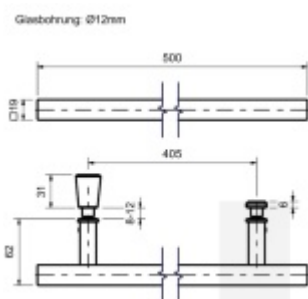

Produktový list

platný k 8. 6. 2026

luxusnikovani.cz
DELIVERED BY EFB

Madlo pro skleněné dveře Square, nerez

Madlo pro skleněné dveře sprchového koutu

Masivní nerez v povrchové úpravě

Rozměr 19 x 19 mm

Délka 506 mm

Tloušťka skla 8-12 mm

Nerez kartáčovaná

[Madlo pro skleněné dveře Square, nerez
Nerez kartáčovaná](#)

DETAIL

5 pracovních dní **56,24 € bez DPH**
68,06 € s DPH

Nerez leštěná

[Madlo pro skleněné dveře Square, nerez
Nerez leštěná](#)