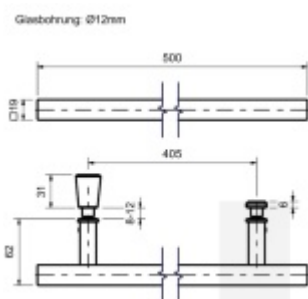

## Madlo pro skleněné dveře Square, nerez

Madlo pro skleněné dveře sprchového koutu

Masivní nerez v povrchové úpravě

Rozměr 19 x 19 mm

Délka 506 mm

Tloušťka skla 8-12 mm

### Nerez kartáčovaná

[Madlo pro skleněné dveře Square, nerez Nerez kartáčovaná](#)

DETAIL

5 pracovních dní **56,24 € bez DPH**  
68,06 € s DPH