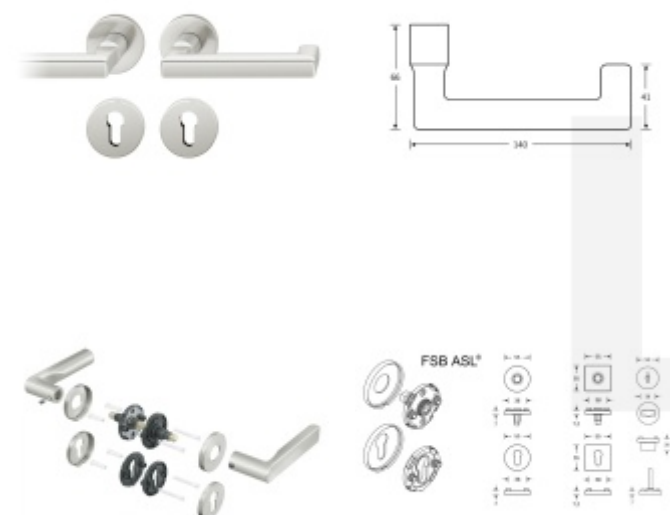

Produktový list

platný k 26. 5. 2026

luxusnikovani.cz
DELIVERED BY EFB

Kování FSB 12 1232 ASL

Design: FSB

Podle ustanovení DGUV (Německé zákonné úrazové pojištění), které určuje minimální poloměry kování jako opatření k prevenci nehod. Obecně také vylučují použití ostrých rohů u konstrukce dveřní kliky. Na základě tohoto předpisu byla konstruována klika FSB 1232. Model je tak vhodný zejména pro veřejné prostory, mateřské školy, školy a další podobné objekty.

Model se vyrábí v eloxovaném hliníku

Objektová třída 4. dle EN 1906

Kování je univerzální pravolevé včetně vratné pružiny, systém FSB ASL

Uvedená cena je za kompletní sadu kování na dveře - kliky + rozety + spojovací materiál

Kování FSB 12 1232 ASL
Eloxovaný hliník, klika / klika, WC
uzamykání, čtyřhran 6 mm

DETAIL

Termín bude prověřen u
dodavatele

3 900 Kč bez DPH
4 719 Kč s DPH

Kování FSB 12 1232 ASL
Eloxovaný hliník, klika / klika, WC
uzamykání, čtyřhran 8 mm