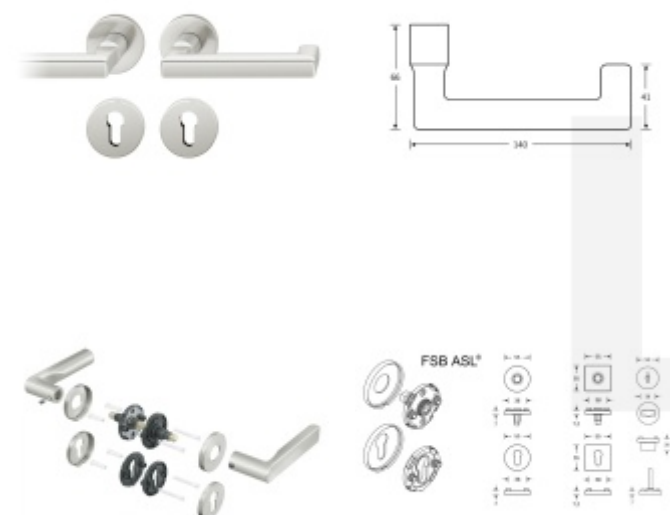

Produktový list

platný k 7. 6. 2026

luxusnikovani.cz
DELIVERED BY EFB

Kování FSB 12 1232 ASL

Design: FSB

Podle ustanovení DGUV (Německé zákonné úrazové pojištění), které určuje minimální poloměry kování jako opatření k prevenci nehod. Obecně také vylučují použití ostrých rohů u konstrukce dveřní kliky. Na základě tohoto předpisu byla konstruována klika FSB 1232. Model je tak vhodný zejména pro veřejné prostory, mateřské školy, školy a další podobné objekty.

Model se vyrábí v eloxovaném hliníku

Objektová třída 4. dle EN 1906

Kování je univerzální pravolevé včetně vratné pružiny, systém FSB ASL

Uvedená cena je za kompletní sadu kování na dveře - kliky + rozety + spojovací materiál

Kování FSB 12 1232 ASL
Eloxovaný hliník, klika / klika, WC
uzamykání, čtyřhran 6 mm

DETAIL

Termín bude prověřen u
 dodavatele

159,18 € bez DPH
 192,61 € s DPH

Kování FSB 12 1232 ASL
Eloxovaný hliník, klika / klika, WC
uzamykání, čtyřhran 8 mm