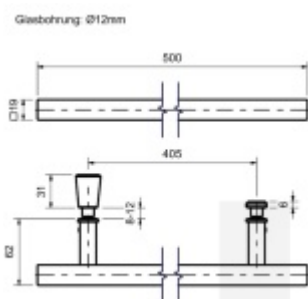

### Madlo pro skleněné dveře Square, nerez Nerez kartáčovaná

ID produktu: 1911

PLU: 52.07.1600

Madlo pro skleněné dveře sprchového koutu

Masivní nerez v povrchové úpravě

Rozměr 19 x 19 mm

Délka 506 mm

Tloušťka skla 8-12 mm