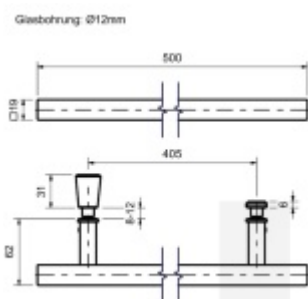

Madlo pro skleněné dveře Square, nerez Nerez leštěná

ID produktu: 1912

PLU: 52.07.1610

Madlo pro skleněné dveře sprchového koutu

Masivní nerez v povrchové úpravě

Rozměr 19 x 19 mm

Délka 506 mm

Tloušťka skla 8-12 mm