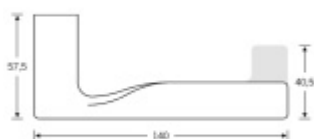

Produktový list

platný k 2. 6. 2026

luxusnikovani.cz
DELIVERED BY EFB

Kování FSB 12 1244 ASL

FSB

Design: gmp Architekti, Gerkan, Marg a Partner

Je obecná pravda, že jednoduché je většinou správné a praktické. Model dveří FSB 1244 je složen z nejjednodušších geometrických tvarů. Její lineární přední strana cituje zakřivení krku a je zakončena obdélníkovou částí. Ergonomie kliky se skládá z půlkruhu a čtverce, který poskytuje kuce příjemný dotyk.

Model se vyrábí v hliníku a nerezí.

Objektová třída 4. dle EN 1906

Kování je univerzální pravolevé včetně vratné pružiny, systém FSB ASL

Uvedená cena je za kompletní sadu kování na dveře - kliky + rozety + spojovací materiál