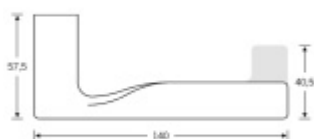

Produktový list

platný k 9. 6. 2026

luxusnikovani.cz
DELIVERED BY EFB

Kování FSB 12 1244 ASL

FSB

Design: gmp Architekti, Gerkan, Marg a Partner

Je obecná pravda, že jednoduché je většinou správné a praktické. Model dveří FSB 1244 je složen z nejjednodušších geometrických tvarů. Její lineární přední strana cituje zakřivení krku a je zakončena obdélníkovou částí. Ergonomie kliky se skládá z půlkruhu a čtverce, který poskytuje kuce příjemný dotyk.

Model se vyrábí v hliníku a nerezí.

Objektová třída 4. dle EN 1906

Kování je univerzální pravolevé včetně vratné pružiny, systém FSB ASL

Uvedená cena je za kompletní sadu kování na dveře - kliky + rozety + spojovací materiál