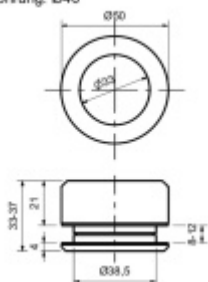

Produktový list

platný k 30. 4. 2026

luxusnikovani.cz
DELIVERED BY EFB

Mušle pro posuvné dveře Südmetail Round zapuštěná

ID produktu: 19291

Materiál: nerez kartáčovaný

Uchopení skrze sklo / úchotka

Vhodné pro tloušťku skla 8-12 mm

Průměr 50 mm

Vrtání do skla průměr 40 mm

Glasbohrung: Ø40

Vaše cena bez DPH

934 Kč

Vaše cena s DPH

1 130,15 Kč

Zobrazit produkt