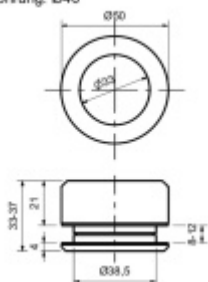

Mušle pro posuvné dveře Südmetail Round zapuštěná

ID produktu: 19291

Materiál: nerez kartáčovaný

Uchopení skrze sklo / úchotka

Vhodné pro tloušťku skla 8-12 mm

Průměr 50 mm

Vrtání do skla průměr 40 mm

Glasbohrung: Ø40