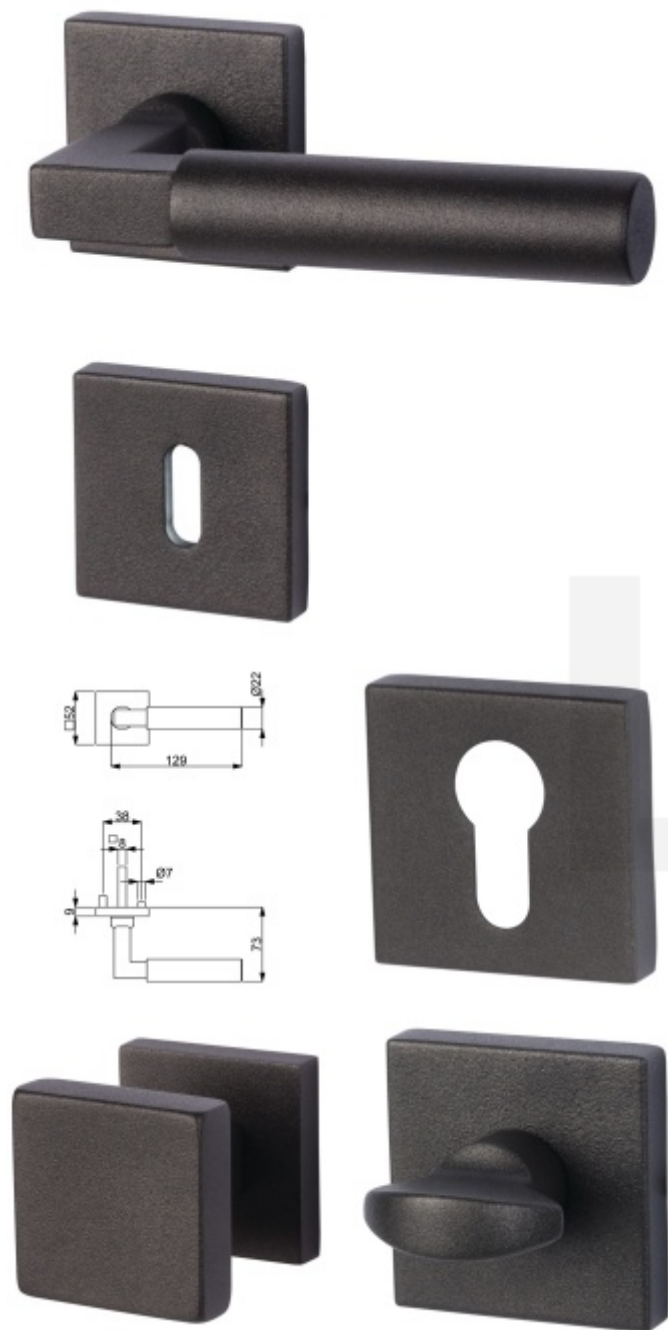

Produktový list

platný k 10. 5. 2026

luxusnikovani.cz
DELIVERED BY EFB

Südmetal Alaska Square-R, Černá ocel

Sada kování pro interiérové dveře v objektovém standardu dle EN 1906 (3. třída)

Materiál : Nerez se speciální povrchovou úpravou černá ocel. Na dotek jemně hrubý metalický povrch dodává kování nevšední luxusní vzhled.

- Objektové provedení i pro standardní interiérové dveře
- Klika pevně spojená s rozetou a pružinovým mechanismem.

Sada kování obsahuje spojovací materiál a čtyřhran pro tloušťku dveří 38-42 mm.

Větší tloušťka dveří je možná dle zadání. Příplatek cca 100,- Kč / sada

Čtyřhran u WC zamykání má standardně rozměr 8x8 mm. Na poptání lze změnit na 6 mm.

Klika/koule - levá

[Südmetal Alaska Square-R, Černá ocel](#)
[Klika/koule - levá, Cylindrická vložka](#)

DETAIL

5 pracovních dní **3 380 Kč bez DPH**
4 089,8 Kč s DPH

Klika/koule - pravá

[Südmetal Alaska Square-R, Černá ocel](#)
[Klika/koule - pravá, Cylindrická vložka](#)

DETAIL

5 pracovních dní **3 380 Kč bez DPH**
4 089,8 Kč s DPH

klika / klika

[Südmetail Alaska Square-R, Černá ocel
klika / klika, Obyčejný klíč](#)