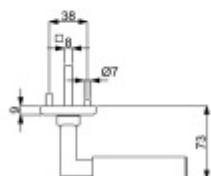

- Objektové provedení i pro standardní interiérové dveře
- Ocelová konstrukce pod rozetami
- Extrémně rychlá a bezchybná montáž
- Klika pevně spojená s rozetou a pružinovým mechanismem.

Sada kování obsahuje spojovací materiál a čtyřhran pro tloušťku dveří 38-42 mm.