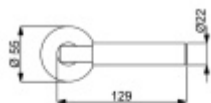

- Objektové provedení i pro standardní interiérové dveře
- Ocelová konstrukce pod rozetami
- Extrémně rychlá a bezchybná montáž
- Klika pevně spojená s rozetou a pružinovým mechanismem.

Sada kování obsahuje spojovací materiál a čtyřhran pro tloušťku dveří 38-42 mm.