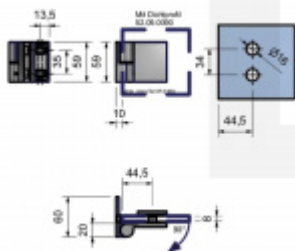

ELENA - závěs pro sklo, zed/sklo, 90° Pravé provedení

Stalmetall

ID produktu: 1932

PLU: 52.07.0110

Závěs pro skleněné dveře sprchového koutu

Masivní mosaz s povrchovou úpravou leštěný chrom

Montáž: zed/sklo

Zdvihací mechanismus

Aretace otevření 90°

Šroubovatelný úchyt včetně spojovacího materiálu

Vaše cena bez DPH

1 281,28 Kč

Vaše cena s DPH

1 550,35 Kč

Zobrazit produkt