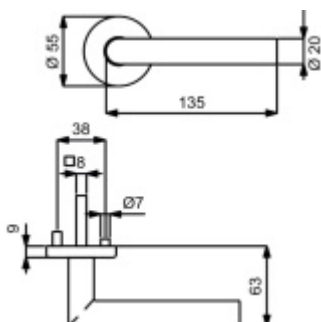

- Objektové provedení i pro standardní interiérové dveře
- Ocelová konstrukce pod rozetami
- Extrémně rychlá a bezchybná montáž
- Klika pevně spojená s rozetou a pružinovým mechanismem.

Sada kování obsahuje spojovací materiál a čtyřhran pro tloušťku dveří 38-42 mm.

Větší tloušťka dveří je možná dle zadání. Příplatek cca 100,- Kč / sada

Čtyřhran u WC zamykání má standardně rozměr 8x8 mm. Na poptání lze změnit na 6 mm.

Klika/koule - levá

[Südmetail Ronny II - R, Černá ocel, TopSpeed](#)
[Klika/koule - levá, Cylindrická vložka](#)