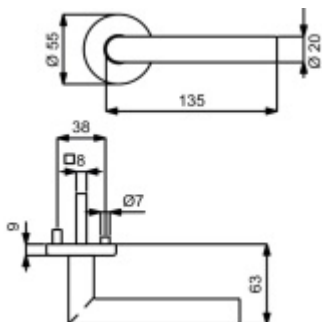

Sada kování obsahuje spojovací materiál a čtyřhran pro tloušťku dveří 38-42 mm.

Větší tloušťka dveří je možná dle zadání. Příplatek cca 100,- Kč / sada

Čtyřhran u WC zamykání má standardně rozměr 8x8 mm. Na poptání lze změnit na 6 mm.