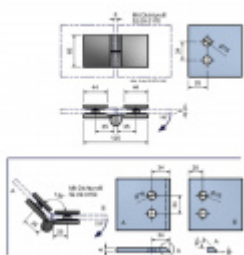

Produktový list

platný k 1. 3. 2021

EfB

LUXUSNÍ KOVÁNÍ

ELENA - závěs pro sklo, sklo/sklo, 180°/135°

Stilmetail

Závěs na sklo pro sprchové kouty

Montáž sklo/sklo, úhel otevření nastavitelný 180° / 135°

Masivní mosaz s povrchovou úpravou leštěný chrom

Zdvihací mechanismus

Levé provedení

[ELENA - závěs pro sklo, sklo/sklo, 180°/135°
Levé provedení](#)

DETAIL

cca 5 pracovních dní **1 857 Kč bez DPH**
2 246,97 Kč s DPH

Pravé provedení

[ELENA - závěs pro sklo, sklo/sklo, 180°/135°
Pravé provedení](#)

DETAIL

cca 5 pracovních dní **1 857 Kč bez DPH**
2 246,97 Kč s DPH