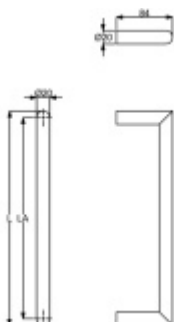

Vaše cena bez DPH

5 283 Kč

Vaše cena s DPH

6 392,43 Kč

Zobrazit produkt