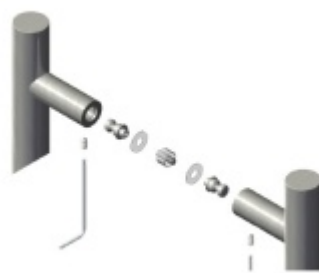

## Dveřní madlo Südmetall Ronny II, Černá ocel Délka 1020 mm / 1000 mm

ID produktu: 19360

Dveřní madlo

Průměr trubky 20 mm

Materiál : Nerez se speciální povrchovou úpravou černá ocel.  
Na dotek jemně hrubý metalický povrch dodává kování  
nevšední luxusní vzhled.

## PŘÍSLUŠENSTVÍ

**Párové propojení madel  
Südmetail (dřevo, plast,  
hliník)**

Süd-Metall

---

**OD 599 Kč**

5 pracovních dní

**Párové propojení madel  
Südmetail (sklo)**

Süd-Metall