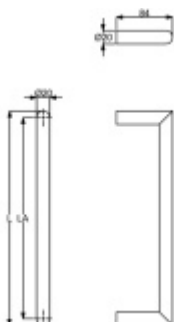

Vaše cena bez DPH

188,37 €

Vaše cena s DPH

227,92 €

Zobrazit produkt