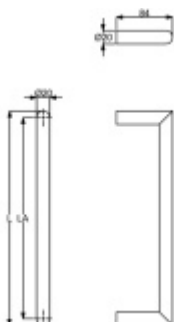

Vaše cena bez DPH

2 863 Kč

Vaše cena s DPH

3 464,23 Kč

Zobrazit produkt