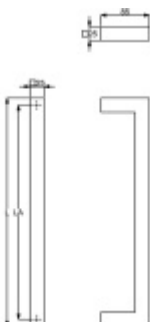

Vaše cena bez DPH

6 671 Kč

Vaše cena s DPH

8 071,91 Kč

Zobrazit produkt