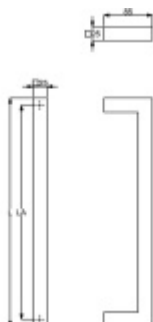

Dveřní madlo Südmetall Rhodos, Černá ocel Délka 1000 mm / LA 975 mm

ID produktu: 19364

Dveřní madlo

Rozměr trubky 25x25 mm

Materiál : Nerez se speciální povrchovou úpravou černá ocel.
Na dotek jemně hrubý metalický povrch dodává kování
nevšední luxusní vzhled.

K madlu je potřeba vybrat odpovídající spojovací materiál v
příslušenství.

Vaše cena bez DPH

6 671 Kč

Vaše cena s DPH

8 071,91 Kč

Zobrazit produkt

PŘÍSLUŠENSTVÍ

**Párové propojení madel
Südmetail (dřevo, plast,
hliník)**