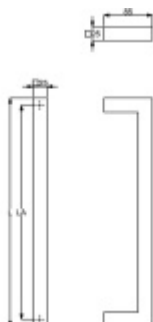

Vaše cena bez DPH

272,29 €

Vaše cena s DPH

329,47 €

Zobrazit produkt