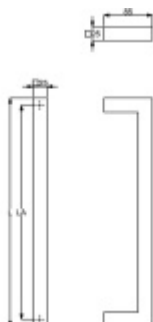

Vaše cena bez DPH

5 953 Kč

Vaše cena s DPH

7 203,13 Kč

Zobrazit produkt