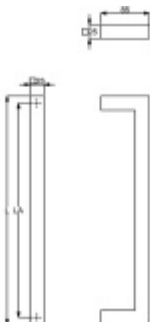

Vaše cena bez DPH

242,98 €

Vaše cena s DPH

294,01 €

Zobrazit produkt