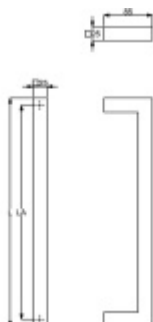

## Dveřní madlo Südmetall Rhodos, Černá ocel Délka 400 mm / LA 375 mm

ID produktu: 19366

Dveřní madlo

Rozměr trubky 25x25 mm

Materiál : Nerez se speciální povrchovou úpravou černá ocel.  
Na dotek jemně hrubý metalický povrch dodává kování  
nevšední luxusní vzhled.

K madlu je potřeba vybrat odpovídající spojovací materiál v  
příslušenství.

**Vaše cena bez DPH**

**4 240 Kč**

Vaše cena s DPH

5 130,4 Kč

[Zobrazit produkt](#)