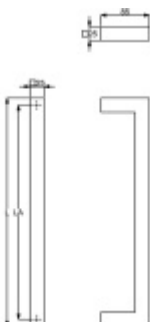

Vaše cena bez DPH

173,06 €

Vaše cena s DPH

209,4 €

Zobrazit produkt