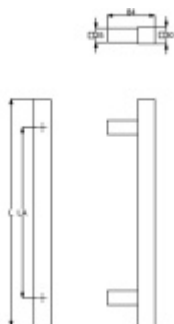

Dveřní madlo Súdmetall San Domino, Černá ocel

Dveřní madlo rovné

Rozměr trubky 30x30 mm

Materiál : Nerez se speciální povrchovou úpravou černá ocel.
Na dotek jemně hrubý metalický povrch dodává kování
nevšední luxusní vzhled.

K madlu je potřeba vybrat odpovídající spojovací materiál v
příslušenství.

Délka 800 mm / LA 600 mm

[Dveřní madlo Súdmetall San Domino, Černá ocel](#)
[Délka 800 mm / LA 600 mm](#)

DETAIL

5 pracovních dní **5 778 Kč bez DPH**
6 991,38 Kč s DPH

Délka 1000 mm / LA 700 mm

[Dveřní madlo Súdmetall San Domino, Černá ocel](#)
[Délka 1000 mm / LA 700 mm](#)

DETAIL

5 pracovních dní **6 193 Kč bez DPH**
7 493,53 Kč s DPH

Délka 1600 mm / LA 1200 mm

[Dveřní madlo Súdmetall San Domino, Černá ocel](#)
[Délka 1600 mm / LA 1200 mm](#)