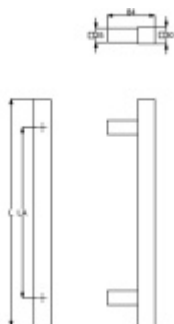

Dveřní madlo Súdmetall San Domino, Černá ocel

Dveřní madlo rovné

Rozměr trubky 30x30 mm

Materiál : Nerez se speciální povrchovou úpravou černá ocel.
Na dotek jemně hrubý metalický povrch dodává kování
nevšední luxusní vzhled.

K madlu je potřeba vybrat odpovídající spojovací materiál v
příslušenství.

Délka 800 mm / LA 600 mm

[Dveřní madlo Súdmetall San Domino, Černá ocel](#)
[Délka 800 mm / LA 600 mm](#)

DETAIL

5 pracovních dní **235,84 € bez DPH**
285,36 € s DPH

Délka 1000 mm / LA 700 mm

[Dveřní madlo Súdmetall San Domino, Černá ocel](#)
[Délka 1000 mm / LA 700 mm](#)

DETAIL

5 pracovních dní **252,78 € bez DPH**
305,86 € s DPH

Délka 1600 mm / LA 1200 mm

[Dveřní madlo Súdmetall San Domino, Černá ocel](#)
[Délka 1600 mm / LA 1200 mm](#)