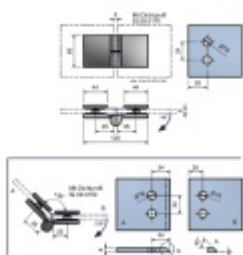

## Pant pro sprchové dveře ELENA - sklo/sklo, 180°/135° Levé provedení

ID produktu: 1936

PLU: 52.07.0150

Závěs na sklo pro sprchové kouty

Montáž sklo/sklo, úhel otevření nastavitelný 180° / 135°

Masivní mosaz s povrchovou úpravou leštěný chrom

## PODOBNÉ PRODUKTY

**Elena - rohový úchyt,  
sklo/sklo 90°, černá**

Süd-Metall

---

**OD 71,63 €**

5 pracovních dní

**Pant pro sprchové dveře  
ELENA -sklo/sklo, 180°/135°,  
černá**

Süd-Metall