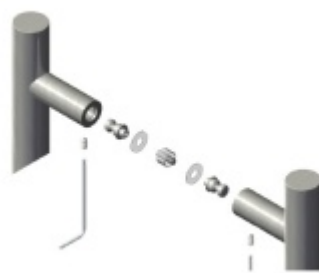

Dveřní madlo Südmetall Kreta II, Černá ocel Délka 1000 mm / LA 970 mm

ID produktu: 19371

Dveřní madlo rovné

Rozměr trubky 30x30 mm

Materiál : Nerez se speciální povrchovou úpravou černá ocel.
Na dotek jemně hrubý metalický povrch dodává kování nevšední luxusní vzhled.

K madlu je potřeba vybrat odpovídající spojovací materiál v příslušenství.

Vaše cena bez DPH

7 155 Kč

Vaše cena s DPH

8 657,55 Kč

Zobrazit produkt

PŘÍSLUŠENSTVÍ

**Párové propojení madel
Südmetail (dřevo, plast,
hliník)**

Süd-Metall

OD 599 Kč

5 pracovních dní

**Párové propojení madel
Südmetail (sklo)**

Süd-Metall

OD 657 Kč

5 pracovních dní

**Skryté, jednostranné
upevnění madel Südmetail
(dřevo, plast, hliník)**