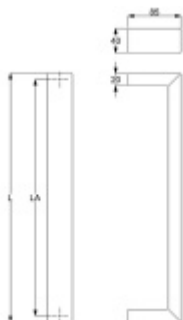

Vaše cena bez DPH

9 335 Kč

Vaše cena s DPH

11 295,35 Kč

Zobrazit produkt