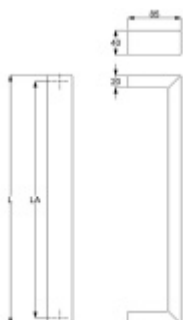

Vaše cena bez DPH

381,02 €

Vaše cena s DPH

461,03 €

Zobrazit produkt