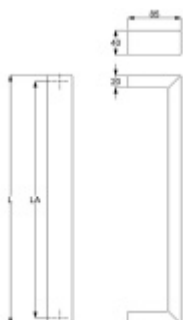

Vaše cena bez DPH

8 748 Kč

Vaše cena s DPH

10 585,08 Kč

Zobrazit produkt