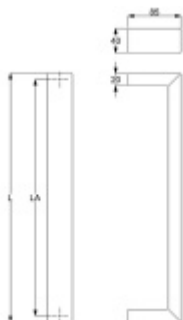

Vaše cena bez DPH

357,06 €

Vaše cena s DPH

432,04 €

Zobrazit produkt