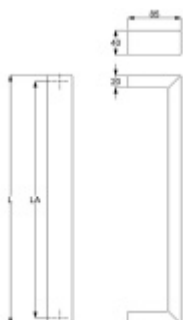

Vaše cena bez DPH

7 878 Kč

Vaše cena s DPH

9 532,38 Kč

Zobrazit produkt