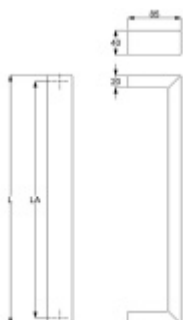

Vaše cena bez DPH

321,55 €

Vaše cena s DPH

389,08 €

Zobrazit produkt