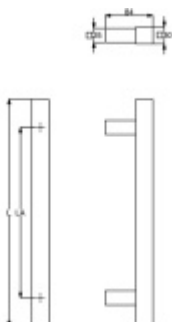

Vaše cena bez DPH

8 078 Kč

Vaše cena s DPH

9 774,38 Kč

Zobrazit produkt