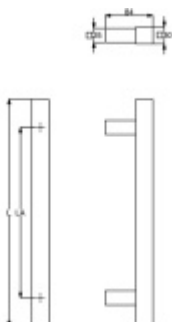

Vaše cena bez DPH

329,71 €

Vaše cena s DPH

398,95 €

Zobrazit produkt