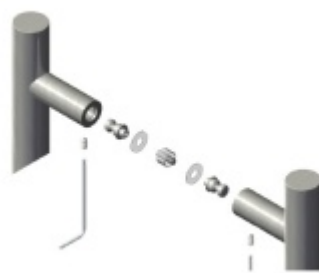

## Dveřní madlo Südmetall San Domino, Černá ocel Délka 1000 mm / LA 700 mm

ID produktu: 19377

Dveřní madlo rovné

Rozměr trubky 30x30 mm

Materiál : Nerez se speciální povrchovou úpravou černá ocel.  
Na dotek jemně hrubý metalický povrch dodává kování  
nevšední luxusní vzhled.

## PŘÍSLUŠENSTVÍ

**Párové propojení madel  
Südmetail (dřevo, plast,  
hliník)**

Süd-Metall

---

**OD 599 Kč**

5 pracovních dní

**Párové propojení madel  
Südmetail (sklo)**

Süd-Metall