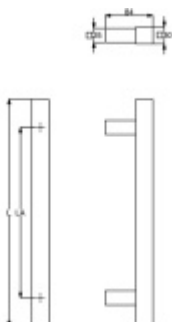

Vaše cena bez DPH

6 193 Kč

Vaše cena s DPH

7 493,53 Kč

Zobrazit produkt