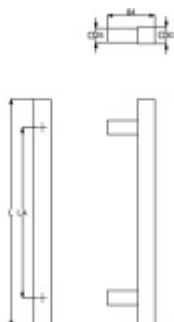

Vaše cena bez DPH

252,78 €

Vaše cena s DPH

305,86 €

Zobrazit produkt