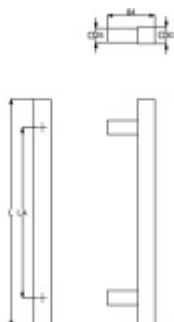

Vaše cena bez DPH

5 778 Kč

Vaše cena s DPH

6 991,38 Kč

Zobrazit produkt