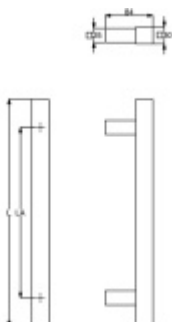

Vaše cena bez DPH

235,84 €

Vaše cena s DPH

285,36 €

Zobrazit produkt