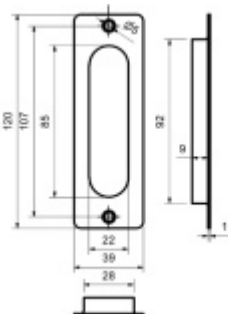

Vaše cena bez DPH

505 Kč

Vaše cena s DPH

611,05 Kč

Zobrazit produkt