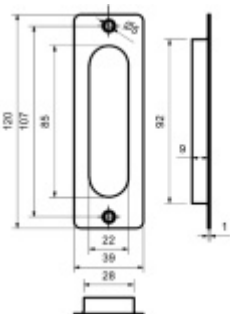

Vaše cena bez DPH

505 Kč

Vaše cena s DPH

611,05 Kč

Zobrazit produkt