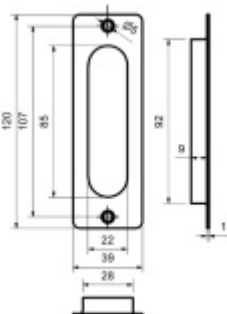

Vaše cena bez DPH

20,61 €

Vaše cena s DPH

24,94 €

Zobrazit produkt