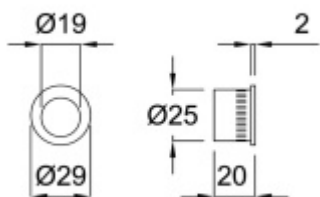

Vaše cena bez DPH

428 Kč

Vaše cena s DPH

517,88 Kč

Zobrazit produkt