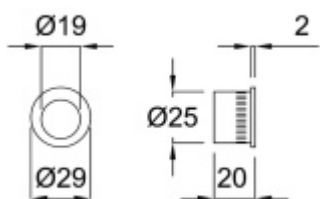

Vaše cena bez DPH

428 Kč

Vaše cena s DPH

517,88 Kč

Zobrazit produkt